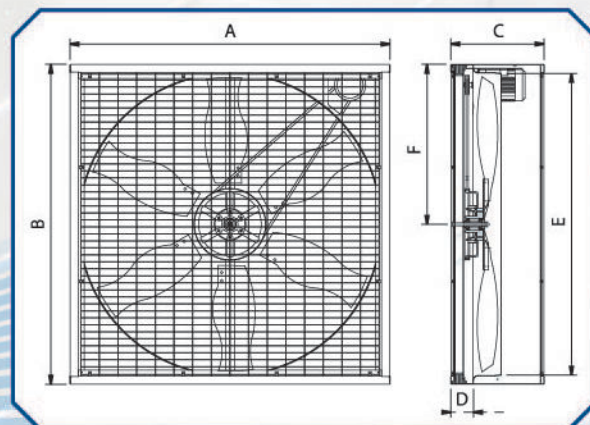

Car Park

Application

Ventilation for Agricultural Farm ,Ware House ,Green House ,Building
Chicken Farm ,Sporting Hall ,Car Park

Dimension and Performance Data

Series E

Dimension (mm)								
Model	Diameter	A	B	C	D	E	F	Kg
AF-30E	762	955	955	348	80	788	473	25
AF-36E	914	1087	1087	348	80	940	539	36
AF-50E	1270	1372	1372	370	80	1300	683	58

Series N

Dimension (mm)								
Model	Diameter	A	B	C	D	E	F	Kg
AF-30N	762	960	960	400	120	788	475	40
AF-36N	914	1092	1092	400	125	940	541	51
AF-50N	1270	1380	1380	400	97	1300	685	83

Series C

Dimension (mm)

Model	Diameter	A	B	C	D	E	F	G	Kg
AF-30C	762	960	960	400	120	788	475	470	45
AF-36C	914	1092	1092	400	125	940	541	470	54
AF-50C	1270	1380	1380	400	97	1300	685	470	85

Definition of Model

Performance Data

Series	KW	Air Volume m ³ /h				
		0 Pa	10 Pa	20 Pa	30 Pa	40 Pa
AF-30	0.37	15600	15150	14300	14000	13450
	0.55	16250	15620	14920	14450	13950
AF-36	0.37	19800	19200	18400	17850	16900
	0.55	22300	21600	20500	19900	18700
AF-50	0.75	36600	34800	33000	31250	29800
	1.10	40850	39360	37825	36280	34500