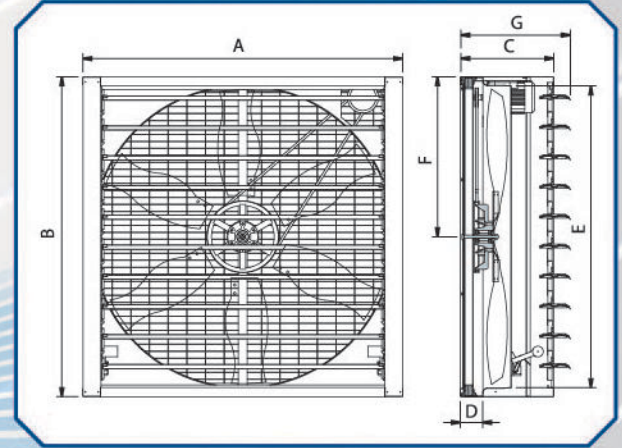

Car Park

Application

Ventilation for Agricultural Farm ,Ware House ,Green House ,Building
Chicken Farm ,Sporting Hall ,Car Park

Dimension and Performance Data

Series E

Dimension (mm)								
Model	Diameter	A	B	C	D	E	F	Kg
AF-30E	762	955	955	348	80	788	473	25
AF-36E	914	1087	1087	348	80	940	539	36
AF-50E	1270	1372	1372	370	80	1300	683	58

Series N

Dimension (mm)								
Model	Diameter	A	B	C	D	E	F	Kg
AF-30N	762	960	960	400	120	788	475	40
AF-36N	914	1092	1092	400	125	940	541	51
AF-50N	1270	1380	1380	400	97	1300	685	83

Series C

Dimension (mm)

Model	Diameter	A	B	C	D	E	F	G	Kg
AF-30C	762	960	960	400	120	788	475	470	45
AF-36C	914	1092	1092	400	125	940	541	470	54
AF-50C	1270	1380	1380	400	97	1300	685	470	85

Definition of Model

Performance Data

Series	KW	Air Volume m ³ /h				
		0 Pa	10 Pa	20 Pa	30 Pa	40 Pa
AF-30	0.37	15600	15150	14300	14000	13450
	0.55	16250	15620	14920	14450	13950
AF-36	0.37	19800	19200	18400	17850	16900
	0.55	22300	21600	20500	19900	18700
AF-50	0.75	36600	34800	33000	31250	29800
	1.10	40850	39360	37825	36280	34500