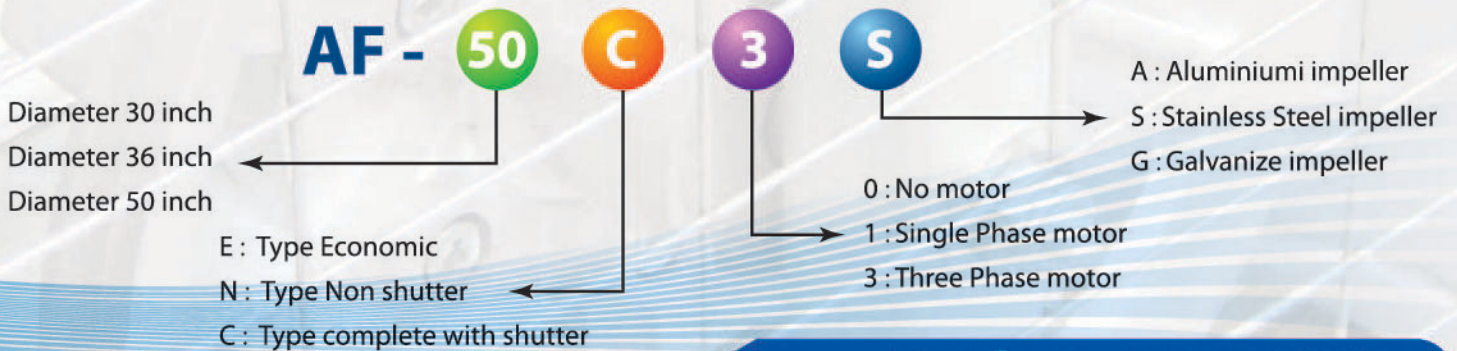

Definition of Model

Performance Data

Series	KW	Air Volume m³/h				
		0 Pa	10 Pa	20 Pa	30 Pa	40 Pa
AF-30	0.37	15600	15150	14300	14000	13450
	0.55	16250	15620	14920	14450	13950
AF-36	0.37	19800	19200	18400	17850	16900
	0.55	22300	21600	20500	19900	18700
AF-50	0.75	36600	34800	33000	31250	29800
	1.10	40850	39360	37825	36280	34500