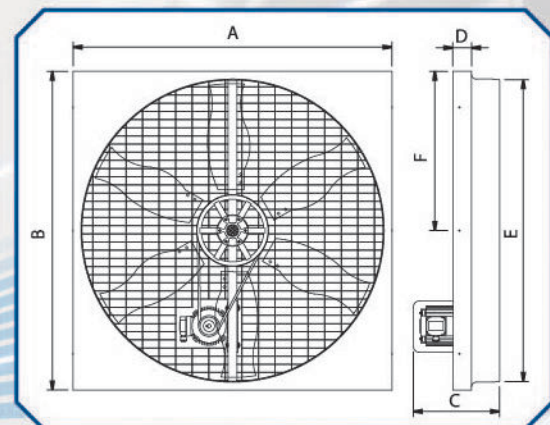

Size 30" 36" 50"

Leader in Ventilation

For Agricultural Farm

Ware House

Green House

Building

Chicken Farm

Sporting Hall

Car Park

Application

Ventilation for Agricultural Farm ,Ware House ,Green House ,Building
Chicken Farm ,Sporting Hall ,Car Park

Dimension and Performance Data

Series E

Dimension (mm)								
Model	Diameter	A	B	C	D	E	F	Kg
AF-30E	762	955	955	348	80	788	473	25
AF-36E	914	1087	1087	348	80	940	539	36
AF-50E	1270	1372	1372	370	80	1300	683	58

Series N

Dimension (mm)								
Model	Diameter	A	B	C	D	E	F	Kg
AF-30N	762	960	960	400	120	788	475	40
AF-36N	914	1092	1092	400	125	940	541	51
AF-50N	1270	1380	1380	400	97	1300	685	83

Series C

Dimension (mm)

Model	Diameter	A	B	C	D	E	F	G	Kg
AF-30C	762	960	960	400	120	788	475	470	45
AF-36C	914	1092	1092	400	125	940	541	470	54
AF-50C	1270	1380	1380	400	97	1300	685	470	85

Definition of Model

Performance Data

Series	KW	Air Volume m ³ /h				
		0 Pa	10 Pa	20 Pa	30 Pa	40 Pa
AF-30	0.37	15600	15150	14300	14000	13450
	0.55	16250	15620	14920	14450	13950
AF-36	0.37	19800	19200	18400	17850	16900
	0.55	22300	21600	20500	19900	18700
AF-50	0.75	36600	34800	33000	31250	29800
	1.10	40850	39360	37825	36280	34500