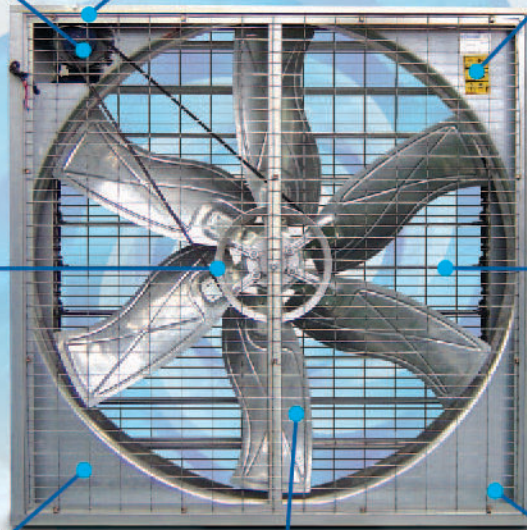

Shutter

Automatic shutter in galvanized.
ระบบ เปิด-ปิด Shutter อัตโนมัติ

Fan Housing

Made of galvanized steel with water outlet at the bottom.
ตัวสี้อทำจาก Galvanized นุ่มน พร้อมรูระบายน้ำด้านล่าง